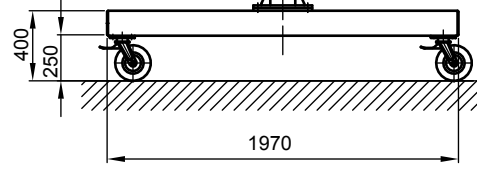

B - B

Kran	LPK 2000 kg x 4000 mm (Storlekar 2)
design bas	H2/B3
Insatsplats	inomhusanvändning
villkor i omgivningen	-5° C upp till +40° C, utan extra tillval
telfer + äkverk	GM 6 2000.5-2/EF 22
FEM grupp	2m / M5
tvärräk	5 m/min
lyft	1,3 / 5 m/min
total vikt	541 kg (därav telfer + äkverk 114 kg)
Driftspänning	3/PE ~50 Hz 400 V (TN-S)
total strömförbrukning	2 kW
Startström för spänningsfallsberäkning	17,2 A (IA_HU * cos phi)